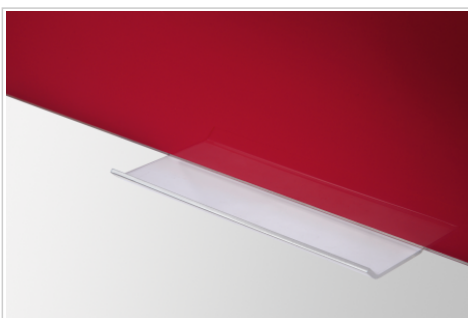

Glasbord

60x80cm rood

- Hoogwaardig frameeloos glasbord voor langdurig, intensief gebruik
- Geschikt om met krijtmarkers of droog uitwisbare whiteboard markers te beschrijven
- Gehard veiligheidsglas en magnetisch glazen oppervlak (4 mm)
- Kan met het verborgen montagesysteem horizontaal of verticaal worden geplaatst
- 2 supersterke magneten (diam. 12 mm), 1 Legamaster krijtmarker, montageset en montage-instructies inbegrepen

- Decoratief glasbord met een duurzaam glazen oppervlak van gehard veiligheidsglas voor zeer intensief gebruik in zowel kantoren en scholen als bij u thuis
- Perfect glad schrijfoppervlak; gebruik de krijtmarkers van Legamaster voor een optimaal, duidelijk leesbaar schrift
- Magnetisch oppervlak: om makkelijk aantekeningen, schetsen en foto's op te hangen
- Eenvoudig schoon te maken: glad hygiënisch glazen oppervlak
- 25 jaar garantie op de perfecte beschrijfbaarheid en wisbaarheid van het bordoppervlak indien gebruikt in combinatie met accessoires van Legamaster

Specificaties

Verpakkingsmateriaal	Karton en verzegeld folie
Oppervlakte (materiaal/kleur)	Veiligheidsglas / Rood
Magnetisch	Ja
Artikel afmetingen	800 x 600 x 4 mm
Verrijdbaar	Nee
Zwenkwielen	Nee
Aantal zwenkwielen	0
Dubbelzijdig	Nee
Gewicht per m2	12.00 kg
Montagetype	Muurbevestiging (onzichtbaar)
Bijgeleverde accessoires	Marker, Bevestigingsmateriaal, Magneten
Productgarantie	2 Jaren
Garantie op oppervlak	25 Jaren